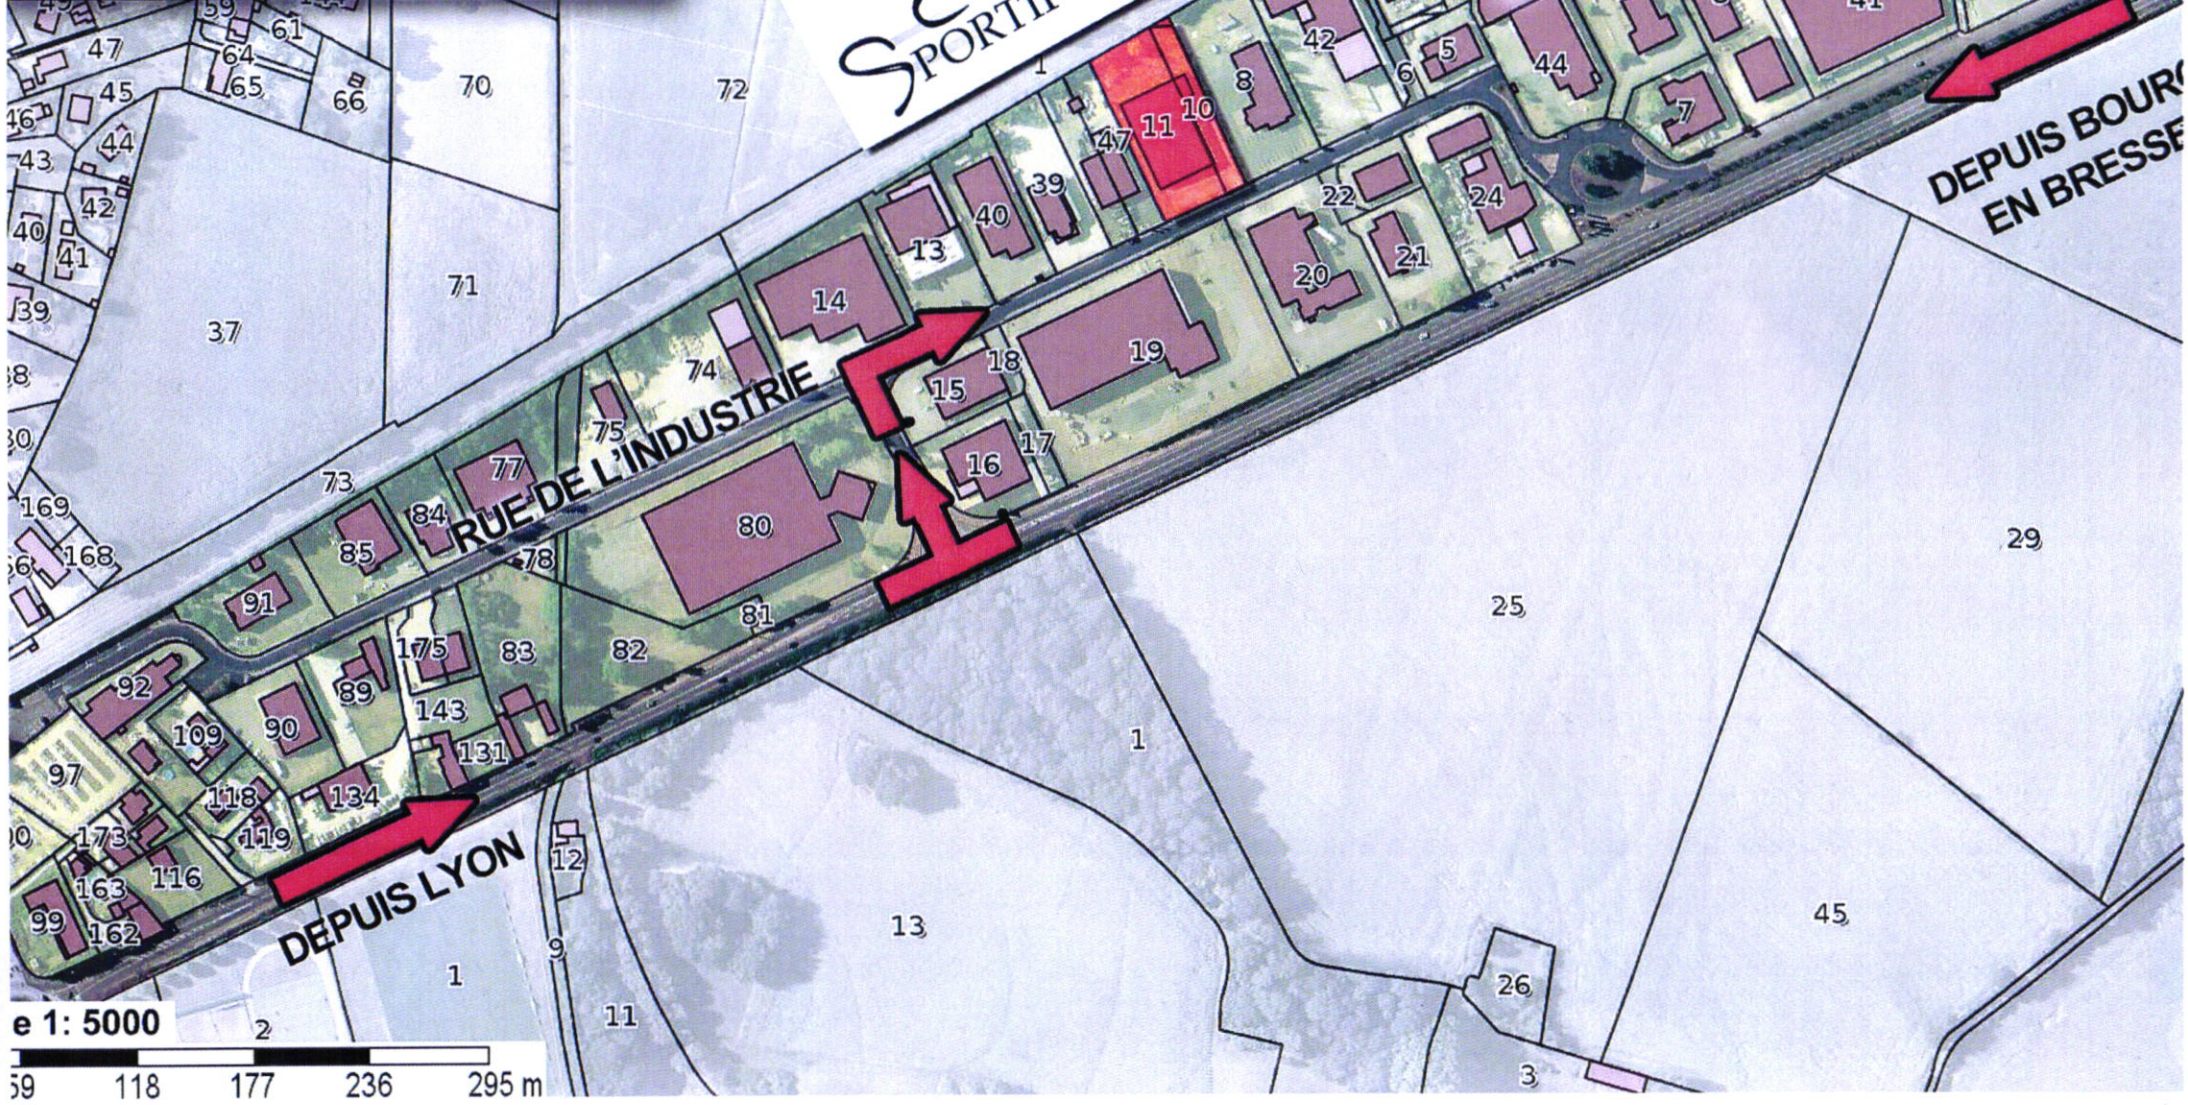

ESPACE SPORTIF de la SURE

ZONE INDUSTRIELLE

e 1: 5000
59 118 177 236 295 m