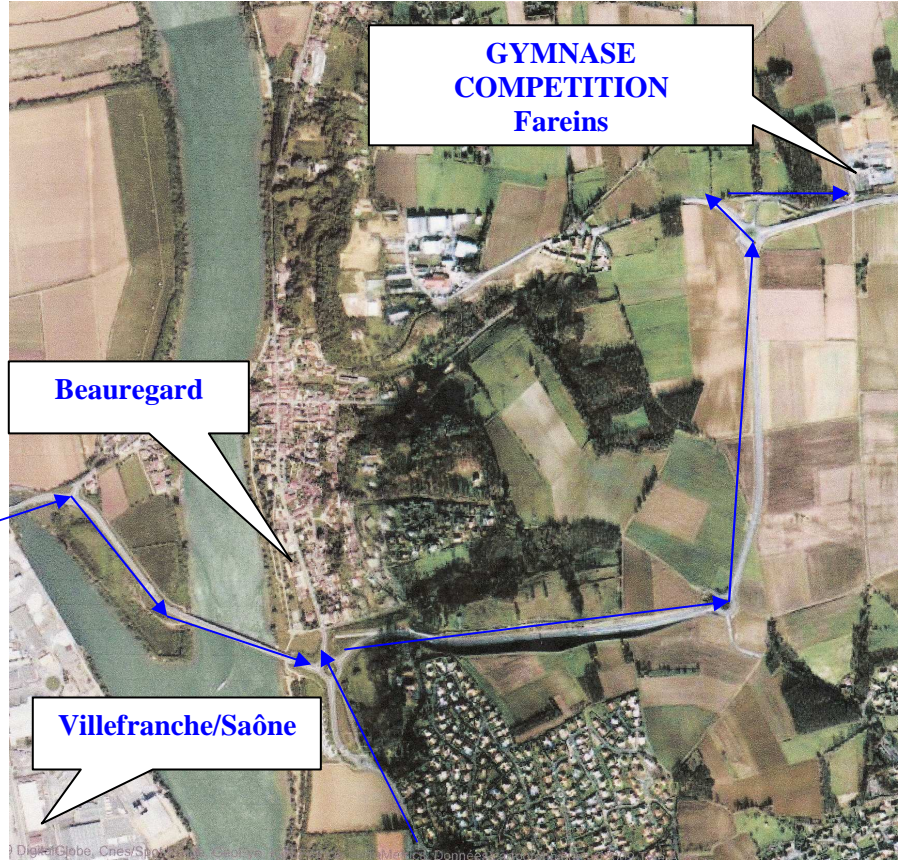

GYMNASSE INTERCOMMUNAL « PORTE OUEST DE LA DOMBES » CHEMIN DES GRANGES 01480 FAREINS

LE COMPLEXE SPORTIF

Ce complexe sportif d'environ 10.000 m² a été inauguré en septembre 2009, il réunit sur un seul lieu quatre salles couvertes dédiées à plusieurs disciplines sportives :