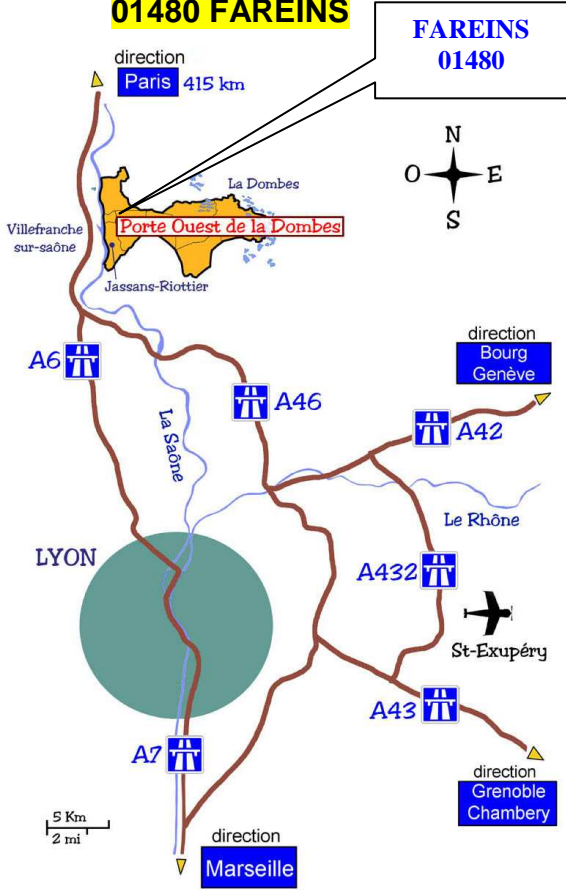

GYMNASSE INTERCOMMUNAL « PORTE OUEST DE LA DOMBES » CHEMIN DES GRANGES 01480 FAREINS

LE COMPLEXE SPORTIF

Ce complexe sportif d'environ 10.000 m² a été inauguré en septembre 2009, il réunit sur un seul lieu quatre salles couvertes dédiées à plusieurs disciplines sportives :