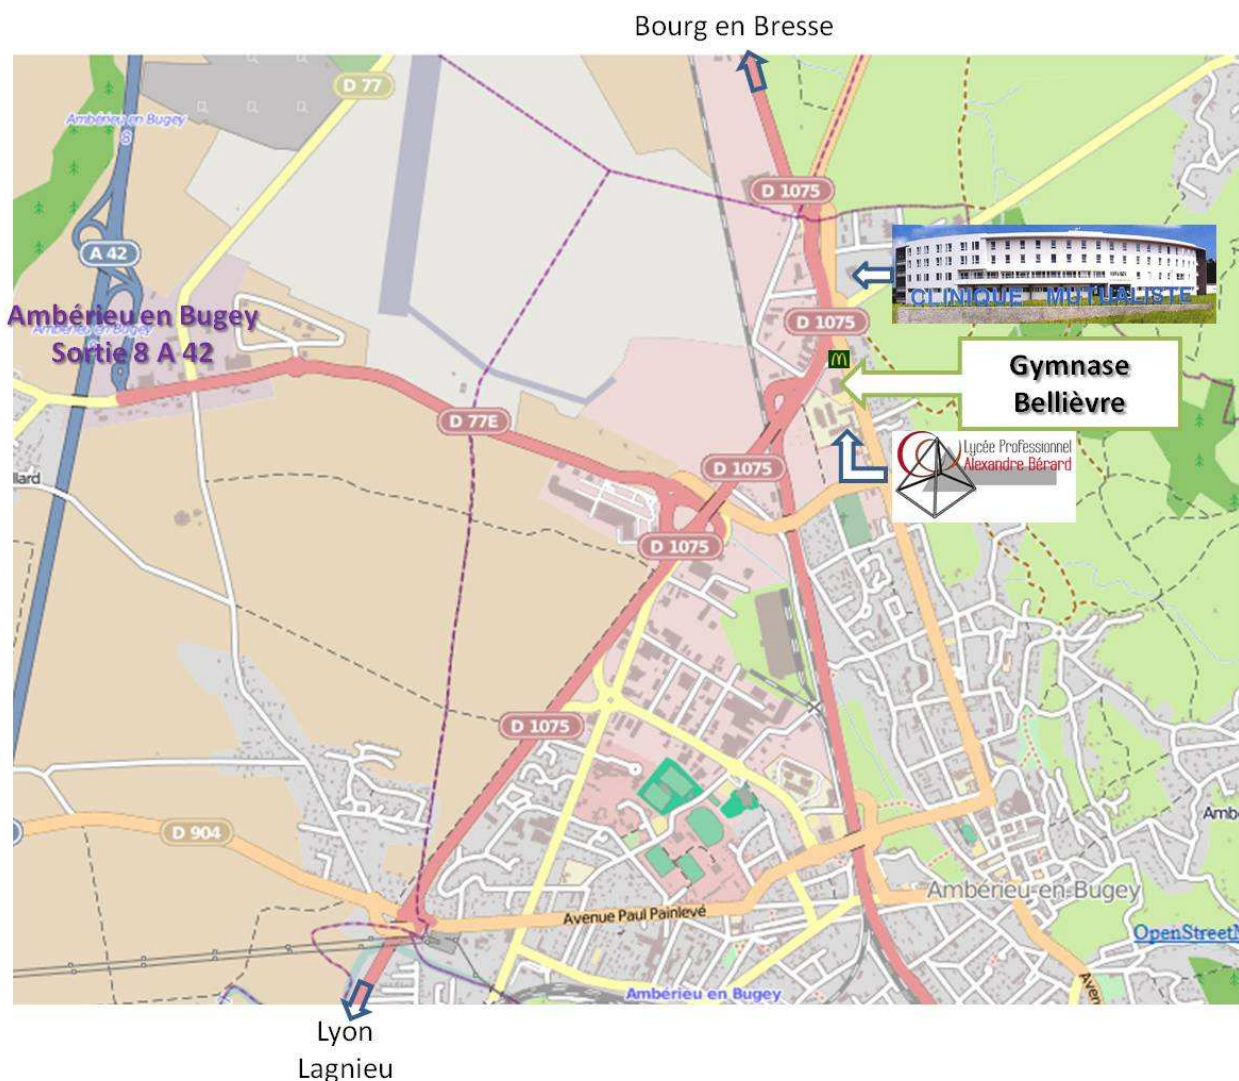

Compétition Départementale par équipes
Samedi 11 février 2012

Gymnase Bellière Rue Alexandre Bérard Ambérieu en Bugey

En venant de Bourg en Bresse (par la D1075) :

Au rond-point (après Coutelieu), prendre la 3ème sortie D36B en direction de Douvres, Ambérieu en Bugey. Au rond-point devant la clinique mutualiste, prendre la 1ère sortie - rue Alexandre Bérard. Le gymnase est à droite après le Mac Do.

En venant de Lagnieu ou Meximieux:

Suivre la direction de Bourg en Bresse (D1075). Prendre la sortie en direction de Douvres, Ambérieu en Bugey. Au rond-point devant la clinique mutualiste, prendre la 1ère sortie - rue Alexandre Bérard. Le gymnase est à droite après le Mac Do.