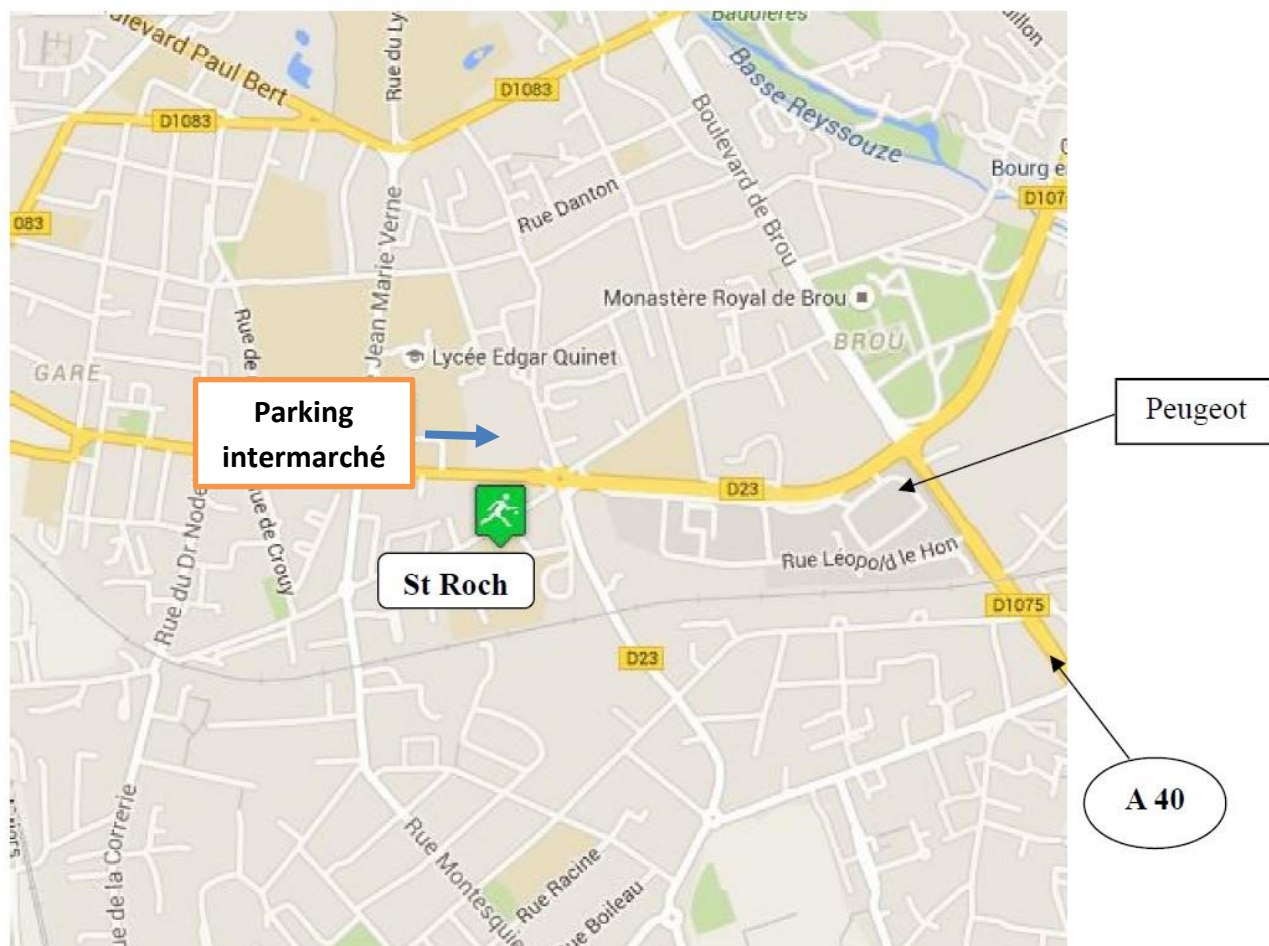

Cette compétition départementale réunira les clubs de Bellegarde, Trévoux et Bourg.

Il s'agit de la première marche avant la région, la zone ensuite et espérons pour le plus grand nombre le championnat de France !

Coordonnées GPS : lat:46 .1944202 long: 5.2286525

Accueil

Accueil du public :

L'ouverture du gymnase se fera à partir de 9 h 00
La compétition aura lieu dans la salle principale
La salle spécialisée GAF/GAM sera réservée pour l'échauffement